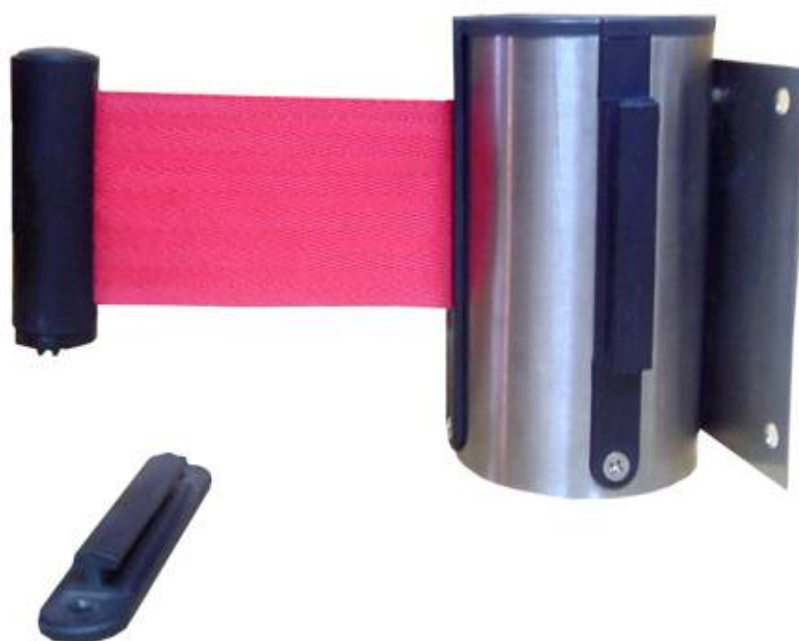

Крепится кассетный блок обычно на уровне пояса, поэтому за рубежом их называют настенные барьеры пояса и комплектуются они лентой красного цвета и служит как антипаника для перекрытия пожарных или служебных проходов. В экстренных случаях, лента сдергивается одним движением руки, с приемного узла расположенного на противоположной стороне стены. Предварительно сдвинув по часовой стрелке, потайной пластиковый замок фиксатор и лента в течение нескольких секунд убирается в кассетный блок с втягивающим устройством. Тем самым эти устройства дает возможность для быстрой эвакуации людей через безопасные выходы. Барьеры пояса настенного крепления имеют длину на 4.0 или на 2.0 метра, настенный блок с вытяжной лентой Barrier Belt W02, Barrier Belt W04, имеет механизм втягивания и надежную гибкую капроновую ленту - это красивое, эстетичное современное решение, аналог сигнальной оградительной ленты, которая обычно применяется на улице. Сменный блок кассета с лентой (стандартные цвета - красный, синий, зеленый, черный, желтый). Современный покупатель хочет получить не только качественный товар, а готовое решение, не разобщенный ассортимент, новые комплексные услуги.

Настенный ленточный блок, с вытяжной лентой 2 - 2,5 - 3 - 4 - 4,5 - 4,8 метра. Декоративная головка для крепления к стене, стеллажам. Настенный блок с вытяжной лентой - поясное ограждение с надежным корпусом из нержавеющей стали или просто крашенный под цвет вашего интерьера. В него встроена обычно красная гибкая капроновая лента или ленты других цвета на ваш выбор, желтый, черный, синий,

зеленый иногда белый или серый. Настенный блок позволяет перекрыть проход шириной до 4.8 метров. Оградительная гибкая лента из капрона это долговечный надежный материал по сравнению с сигнальными лентами из ПВХ (целлофана) которая обычно используется разово и вторично уже практически не применяются, поскольку лента их ПВХ рвется и лопается при натягивании. Настенный блок применяется в случаях когда