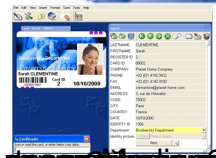

# Программа eMedia Card Designer

Автор: admin

18.07.2008 14:57 - Обновлено 28.07.2008 14:06

Программа бесплатно поставляется с принтерами EyoLis и другими устройствами. Программа работает на Windows XP и Vista. Программа работает на Windows XP и Vista. Программа работает на Windows XP и Vista.

Программа работает на Windows XP и Vista. Программа работает на Windows XP и Vista. Программа работает на Windows XP и Vista.

Программа работает на Windows XP и Vista. Программа работает на Windows XP и Vista. Программа работает на Windows XP и Vista.