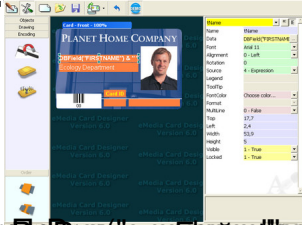

**Программа eMedia** - мощный инструмент для графической персонализации, кодирования магнитной полосы, контактных и бесконтактных чипов. eMedia Card Designer разрабатывается французской компаний MediaSoft Technologies.

# Программа eMedia Card Designer

Автор: admin

18.07.2008 14:57 - Обновлено 28.07.2008 14:06

Программа бесплатно поставляется с принтерами EyoLis и другими устройствами. Программа работает на Windows XP и Vista. Программа работает на Windows XP и Vista. Программа работает на Windows XP и Vista.