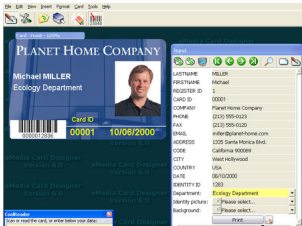

Программа eMedia Card Designer

Автор: admin

18.07.2008 14:57 - Обновлено 28.07.2008 14:06

Программа бесплатно поставляется с принтерами EyoLis и другими устройствами. Программа работает на Windows XP и Vista. Программа работает на Windows XP и Vista. Программа работает на Windows XP и Vista.