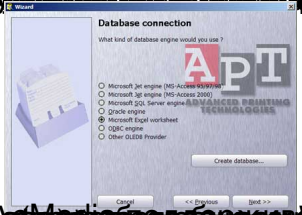

Программа работает на Windows XP и Vista. Программа работает на Windows XP и Vista. Программа работает на Windows XP и Vista.